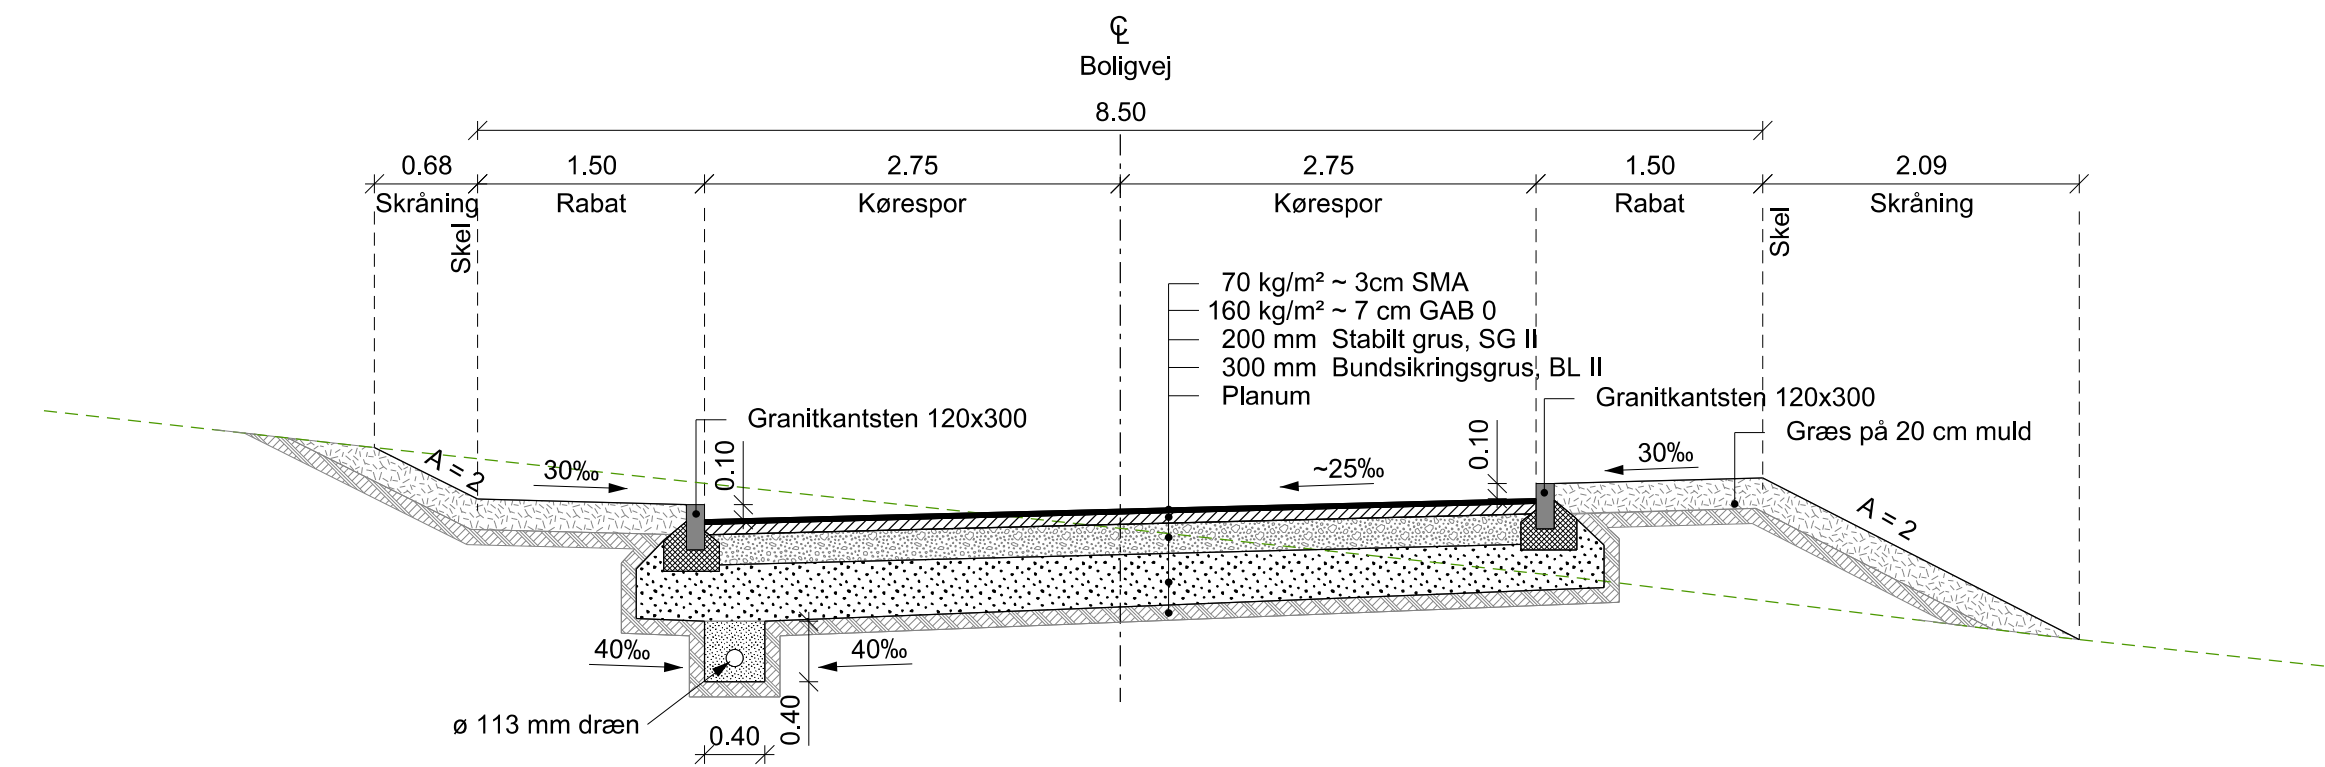

NOTE:

Koter er i m angivet i kotesystem DVR90.
Ubenævnte mål er i m.

Belysning:

Boligvej og sti:
Armatur, Focus Sky park silver

SIGNATURER:

----- Eksist. overflade

Boligvej

Fritliggende sti i terræn