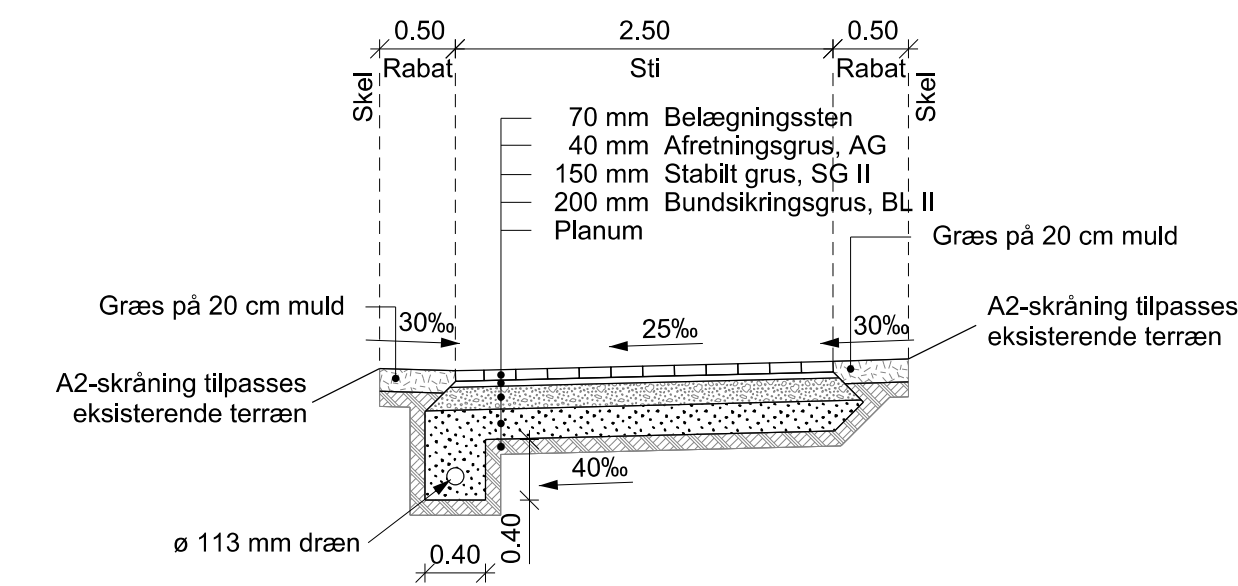

NOTE:

Koter er i m angivet i kotesystem DVR90.
Ubenævnte mål er i m.

Belysning:

Boligvej og sti:
Armatur, Focus Sky park silver

SIGNATURER:

----- Eksist. overflade

Boligvej

Fritliggende sti i terræn